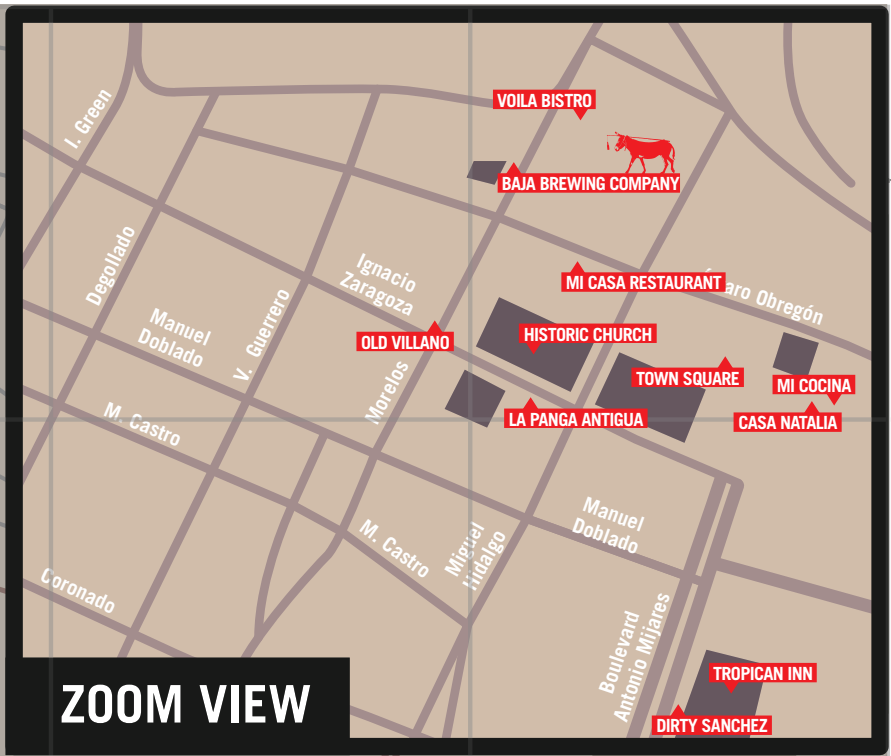

SAN JOSE DEL CABO

Angel's Touch	D4
Atlantis House	A1
Baja Brewing Co.	D6
Casa Natalia	D6
Coral Baja Resort	A1
Crowne Plaza Hotel	A4
Dirty Sanchez	C6
Grand Mayan	A5
Grand Mayan Golf Course	B3
Habaneros	B5
Historic Church	D6
La Panga	D6
Las Mañanitas	A2
Mi Casa Restaurant	D6
Mi Cocina	D6
Mi Ensalada	A1
Old Villano	D5
Pasquales	B5
Snell Real Estate	A2
Spa Cielo	A2
The Corner Bar	C5
Town Square	D6
Tropicana Inn	C6
Voila Bistro	D6

SAN JOSE DEL CABO

SAN JOSÉ ESTUARY